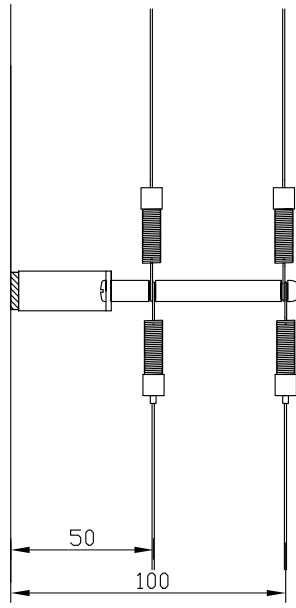

2段仕様

縮尺70%

コーナー部